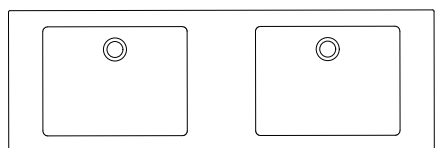

Gravelli

SLANT 07 DOUBLE

Závěsné umyvadlo, díky němuž není potřeba pořizovat dvě menší vedle sebe. Všechny funkční výhody dvou kusů v řadě totiž elegantně kloubí v jediném betonovém objektu. Dva dřezy nabízí dostatek prostoru a současně zachovávají charakteristicky jednoduchý styl umyvadel Gravelli.

Tomáš Vacek

design (2015) Tomáš Vacek

ODSTÍNY

šedá: gw07dgr

antracit: gw07dan

písková: gw07dsnd

ROZMĚRY (mm)

1200

400

100

ROZMĚRY
1200 / 400 / 100
mm

VÁHA
32 kg

LEHKÝ
výztuž z vláken
—
snížená hmotnost

NENASÁKÁ
kvalitní impregnace
povrchu
—
odolný vůči tekutinám

EKO
minimum výrobního
odpadu
—
respekt k surovinám

HLADKÝ
ručně opracovaný
povrch
—
příjemný na dotek